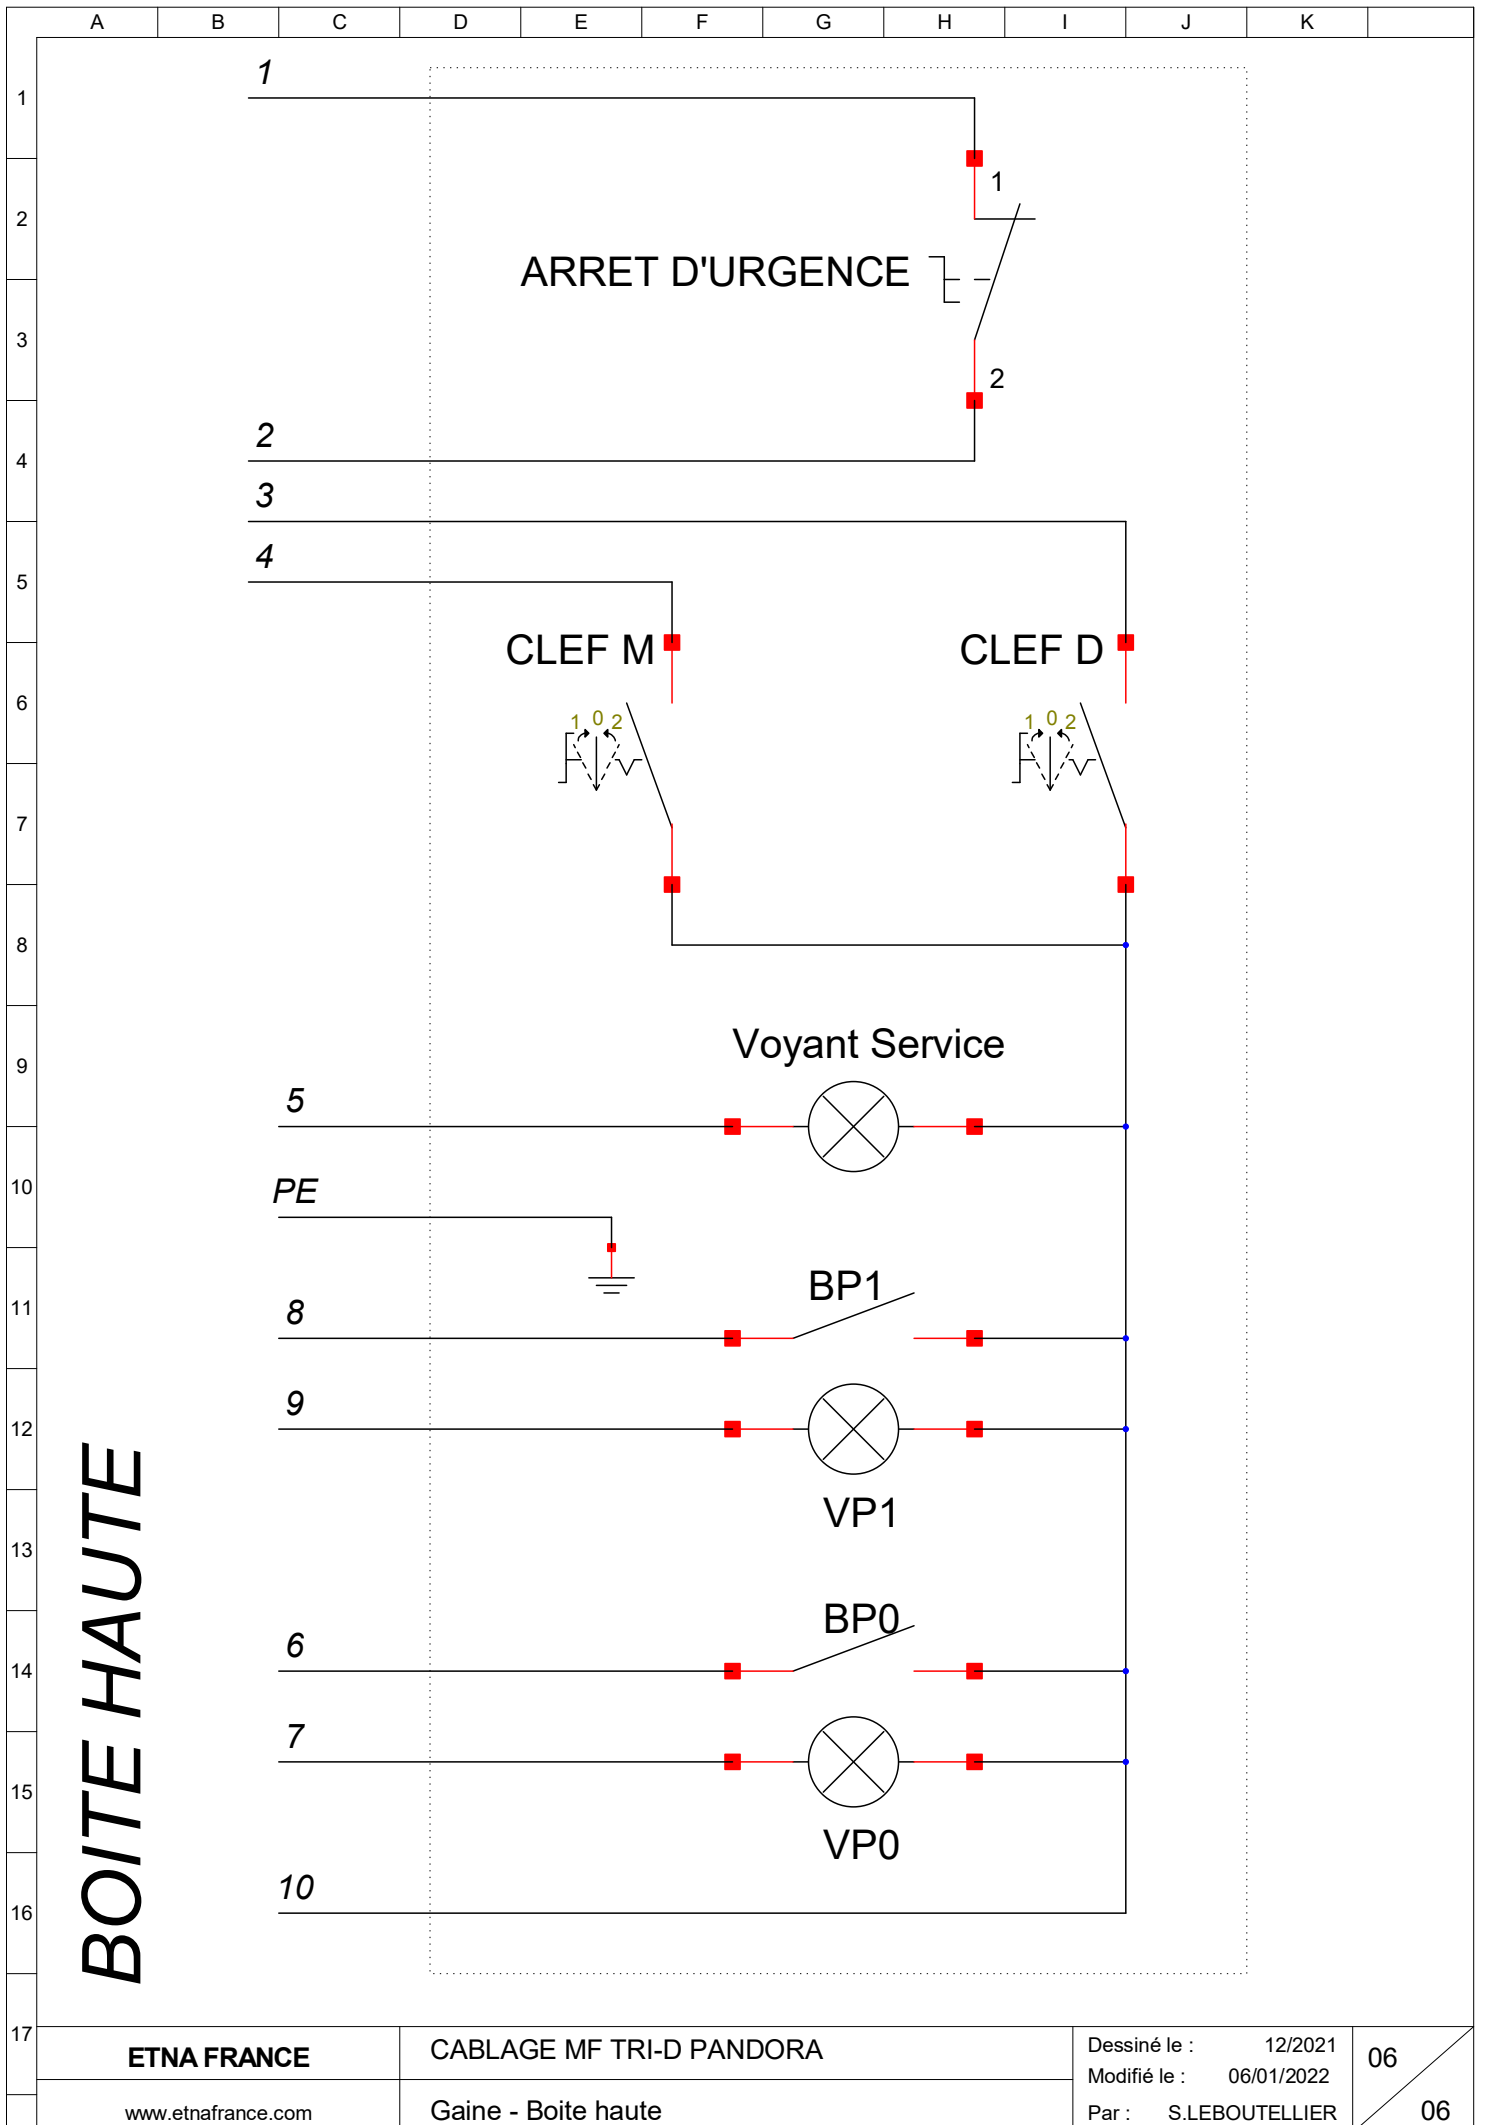

A B C D E F G H I J K

1
2
3
4
5
6
7
8
9
10
11
12
13
14
15
16
17

PLAN DE CABLAGE

MONTE-FUTS TRI DEMARREUR

MANOEUVRE PANDORA

ARMOIRE

Version serrure électrique

Version serrure mécanique

Vers palier supérieur

PALIER 0

PALIERES INTERMEDIARIES

DERNIER PALIER

BOITE HAUTE