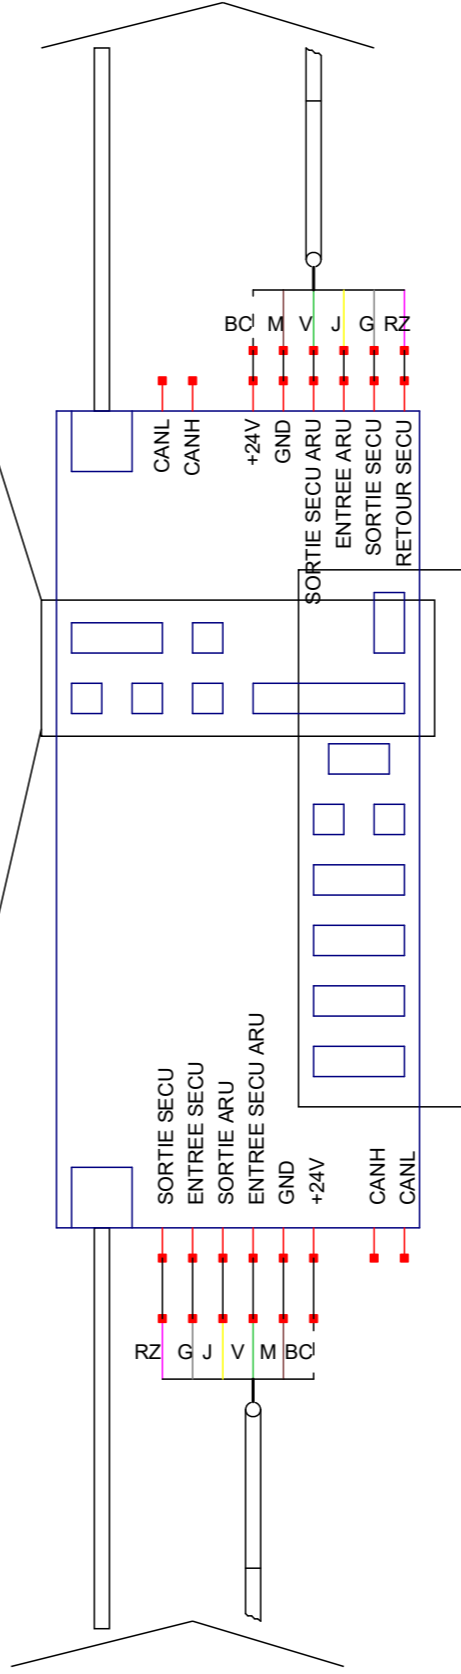

A B C D E F G H I J K

1
2
3
4
5
6
7
8
9
10
11
12
13
14
15
16
17

PLAN DE CABLAGE

MONTE-FUTS TRI DEMARREUR

MANOEUVRE PANDORA

ARMOIRE

Version serrure électrique

Version serrure mécanique

Vers palier supérieur

PALIER 0

PALIERES INTERMEDIARIES

DERNIER PALIER

BOITE HAUTE