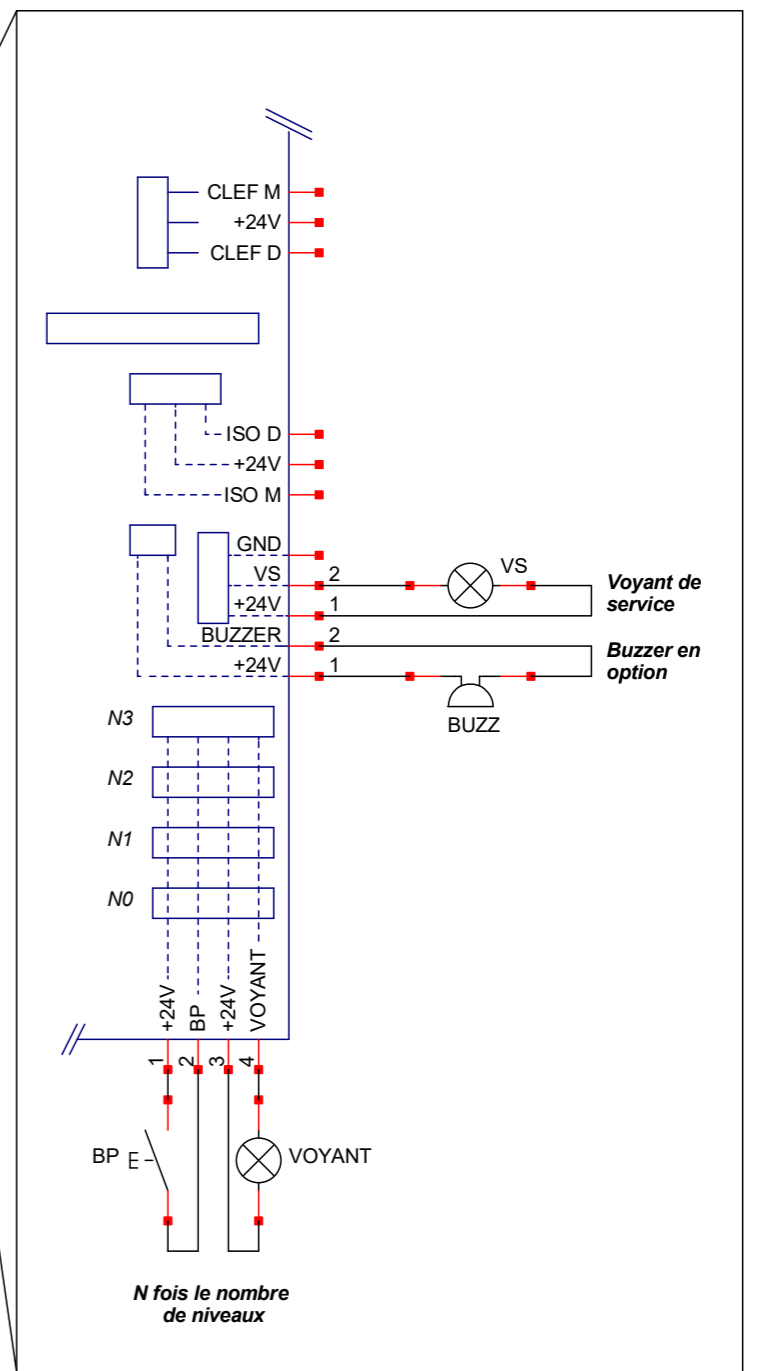

A B C D E F G H I J K

1
2
3
4
5
6
7
8
9
10
11
12
13
14
15
16
17

PLAN DE CABLAGE

MONTE-FUTS TRI DEMARREUR

MANOEUVRE PANDORA

ARMOIRE

Version serrure électrique

Version serrure mécanique

Vers palier supérieur

PALIER 0

PALIERES INTERMEDIARIES

DERNIER PALIER

BOITE HAUTE