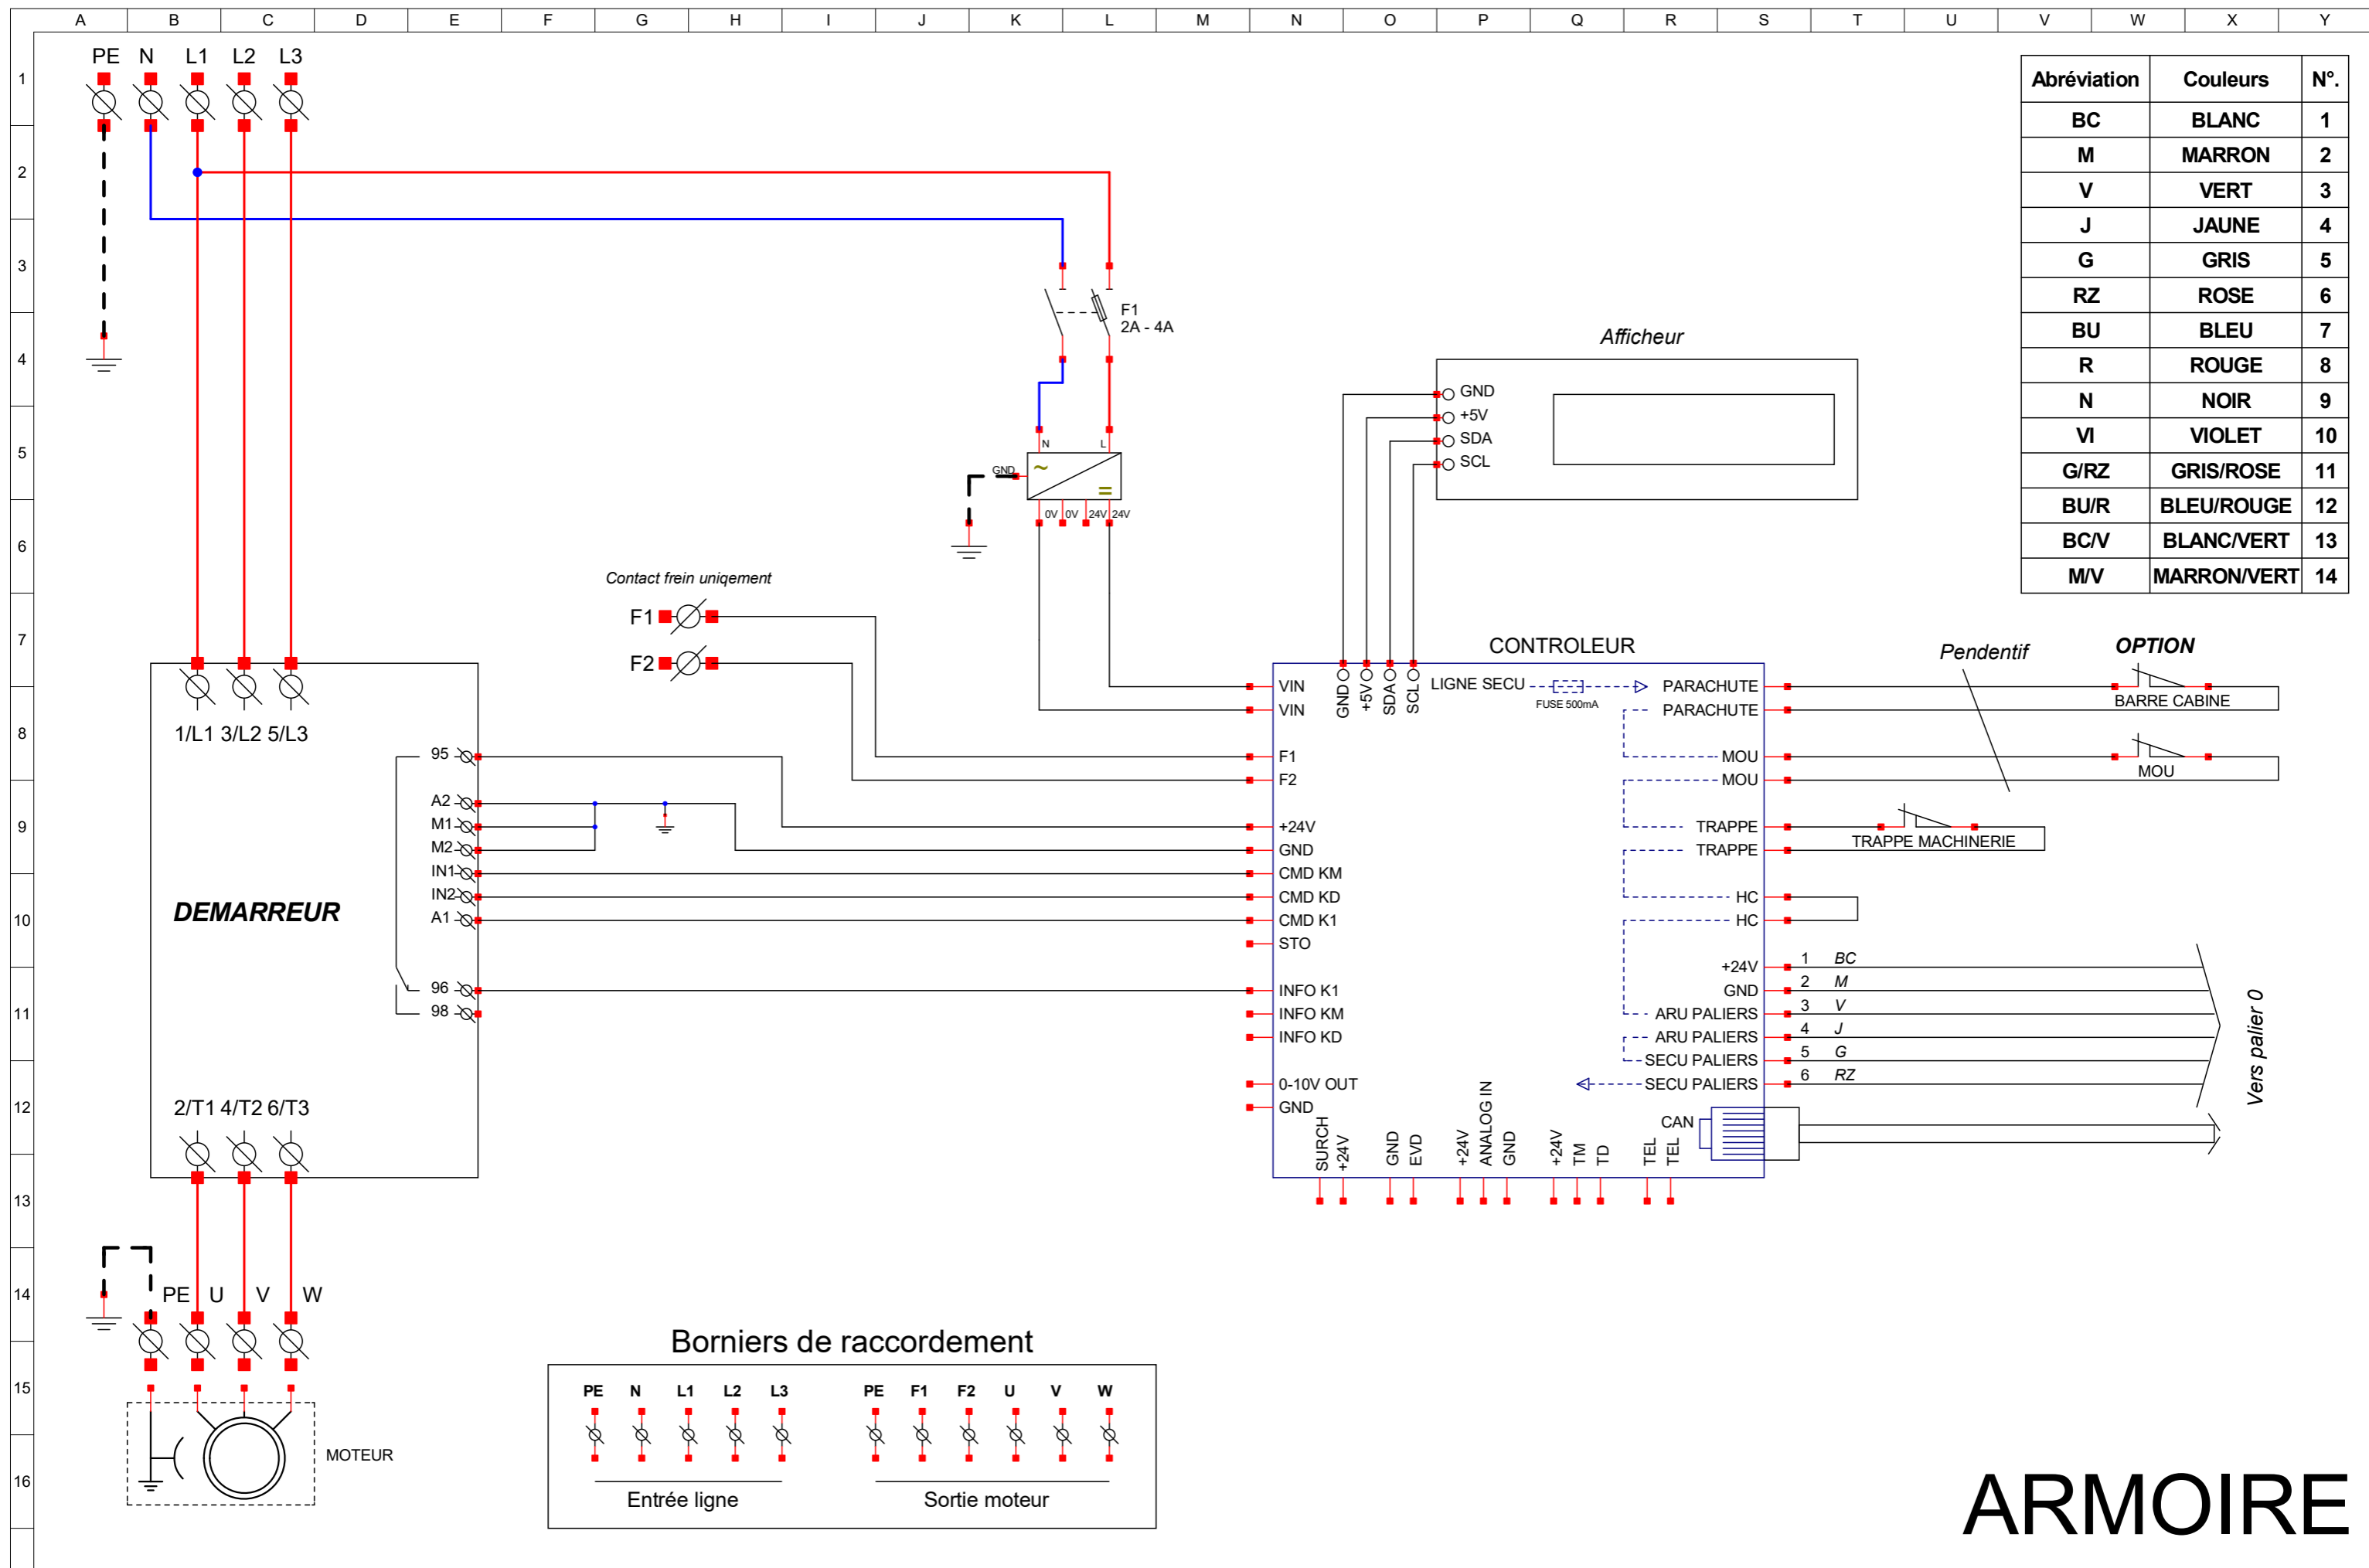

A B C D E F G H I J K

1
2
3
4
5
6
7
8
9
10
11
12
13
14
15
16
17

PLAN DE CABLAGE

MONTE-FUTS TRI DEMARREUR

MANOEUVRE PANDORA

ARMOIRE

Version serrure électrique

Version serrure mécanique

Vers palier supérieur

PALIER 0

PALIERES INTERMEDIARIES

DERNIER PALIER

BOITE HAUTE