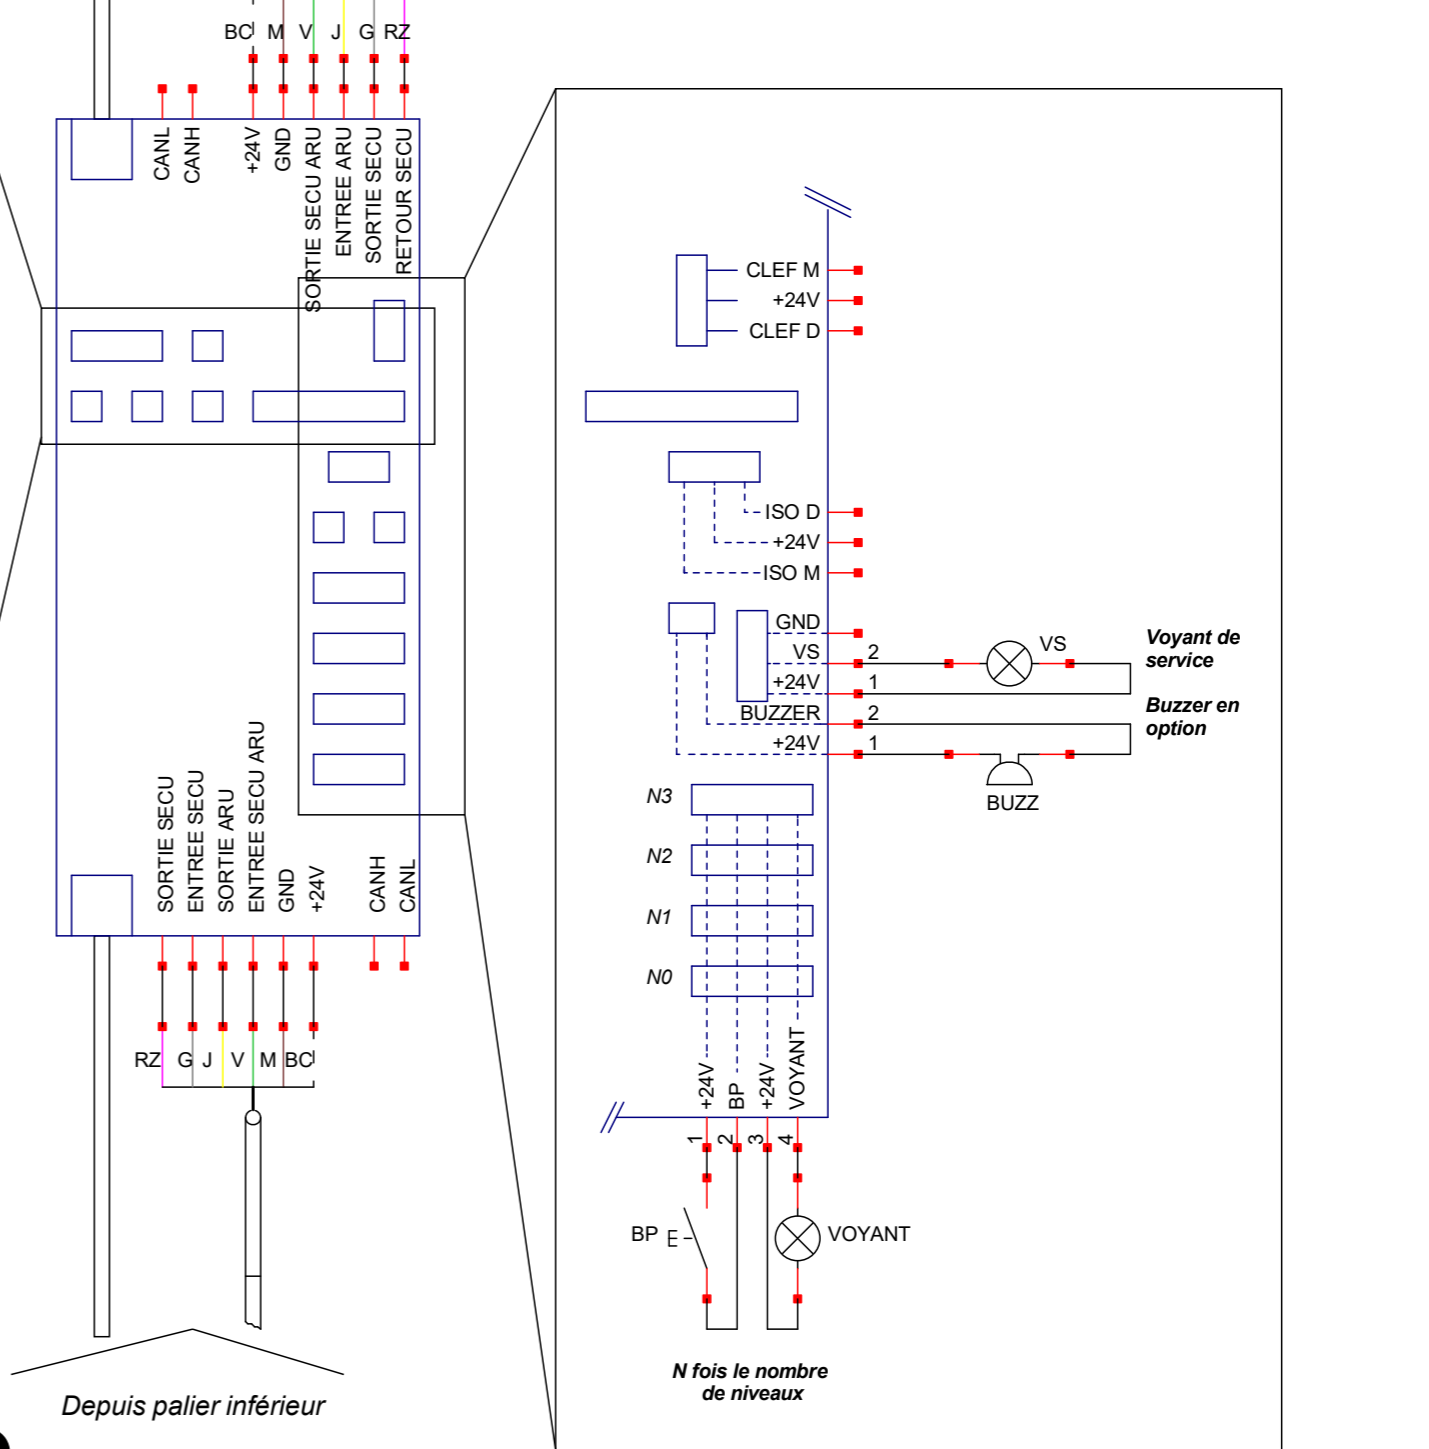

A B C D E F G H I J K

1
2
3
4
5
6
7
8
9
10
11
12
13
14
15
16
17

PLAN DE CABLAGE

MONTE-FUTS TRI DEMARREUR

MANOEUVRE PANDORA

ARMOIRE

Version serrure électrique

Version serrure mécanique

Vers palier supérieur

PALIER 0

PALIERES INTERMEDIARIES

DERNIER PALIER

BOITE HAUTE