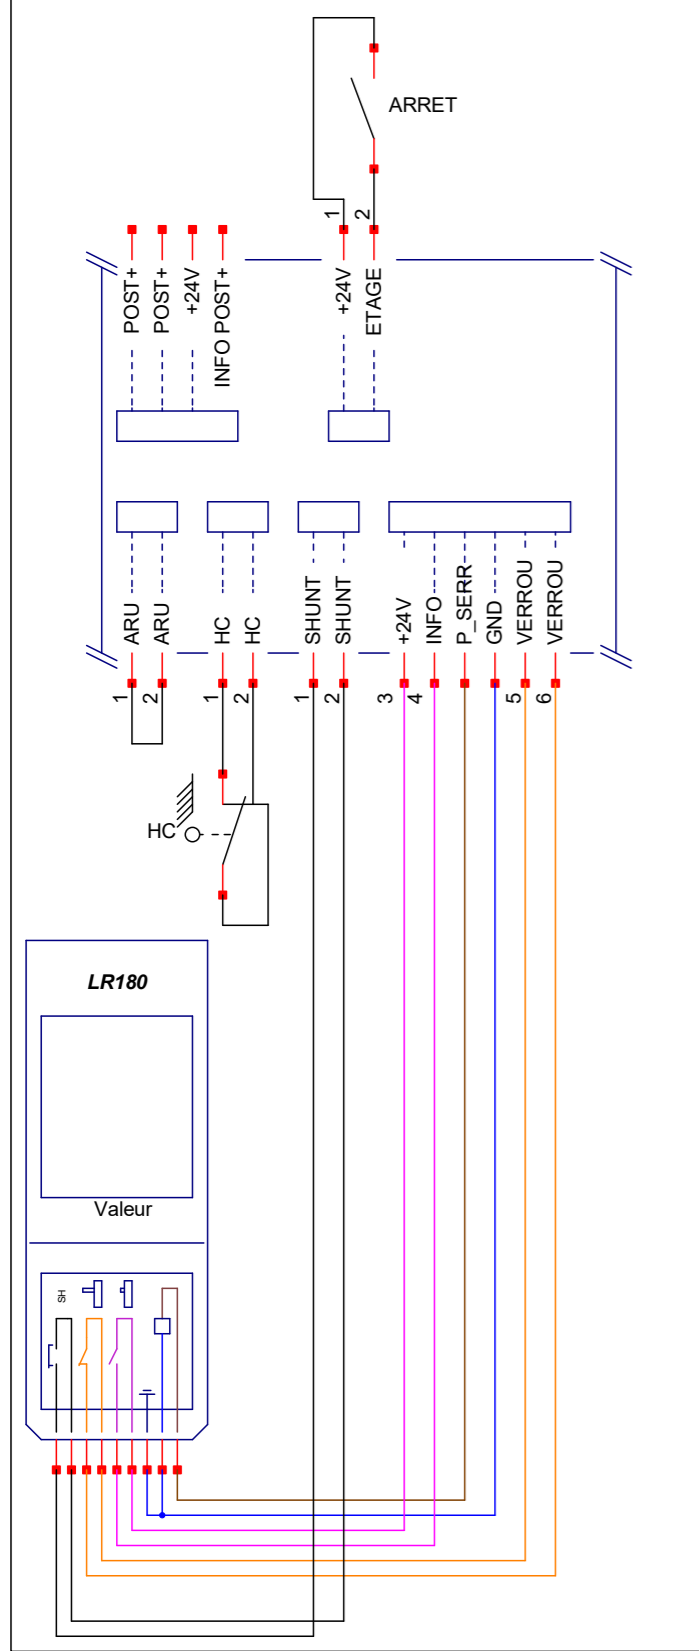

A B C D E F G H I J K

1
2
3
4
5
6
7
8
9
10
11
12
13
14
15
16
17

PLAN DE CABLAGE

MONTE-FUTS TRI DEMARREUR

MANOEUVRE PANDORA

ARMOIRE

Version serrure électrique

Version serrure mécanique

Vers palier supérieur

PALIER 0

PALIERES INTERMEDIARIES

DERNIER PALIER

BOITE HAUTE