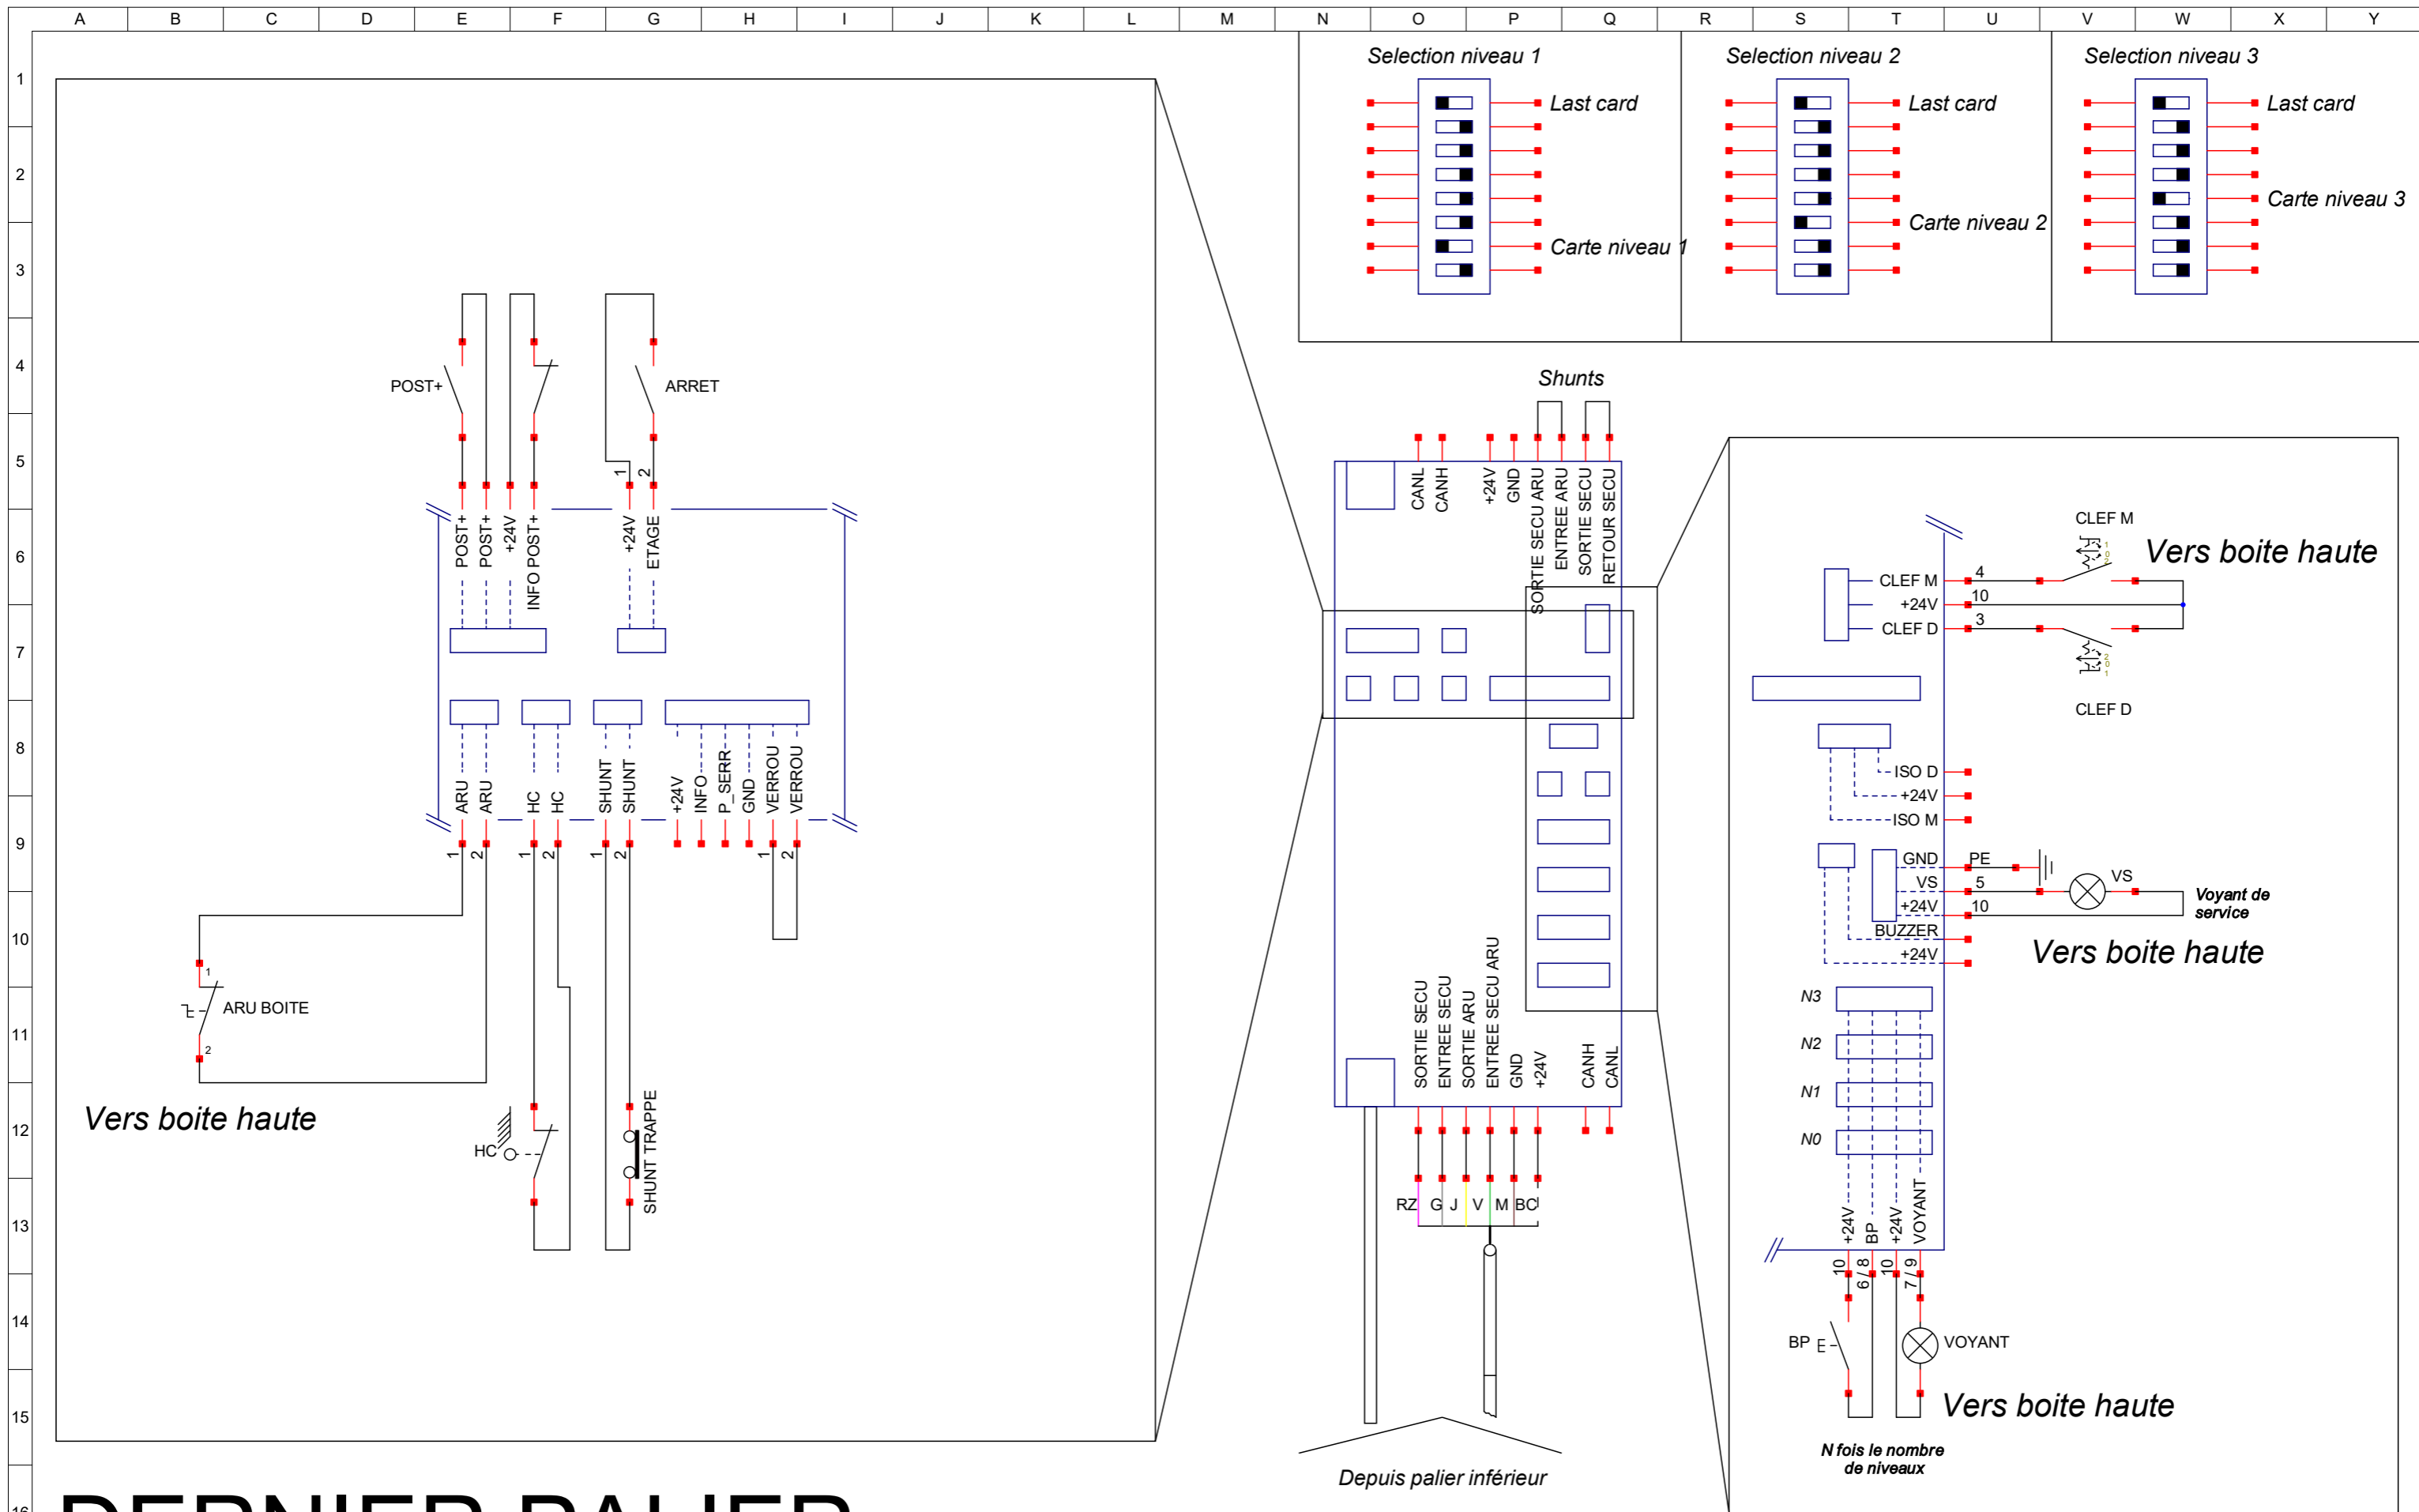

A B C D E F G H I J K

1
2
3
4
5
6
7
8
9
10
11
12
13
14
15
16
17

PLAN DE CABLAGE

MONTE-FUTS TRI DEMARREUR

MANOEUVRE PANDORA

ARMOIRE

Version serrure électrique

Version serrure mécanique

Vers palier supérieur

PALIER 0

PALIERES INTERMEDIARIES

DERNIER PALIER

BOITE HAUTE