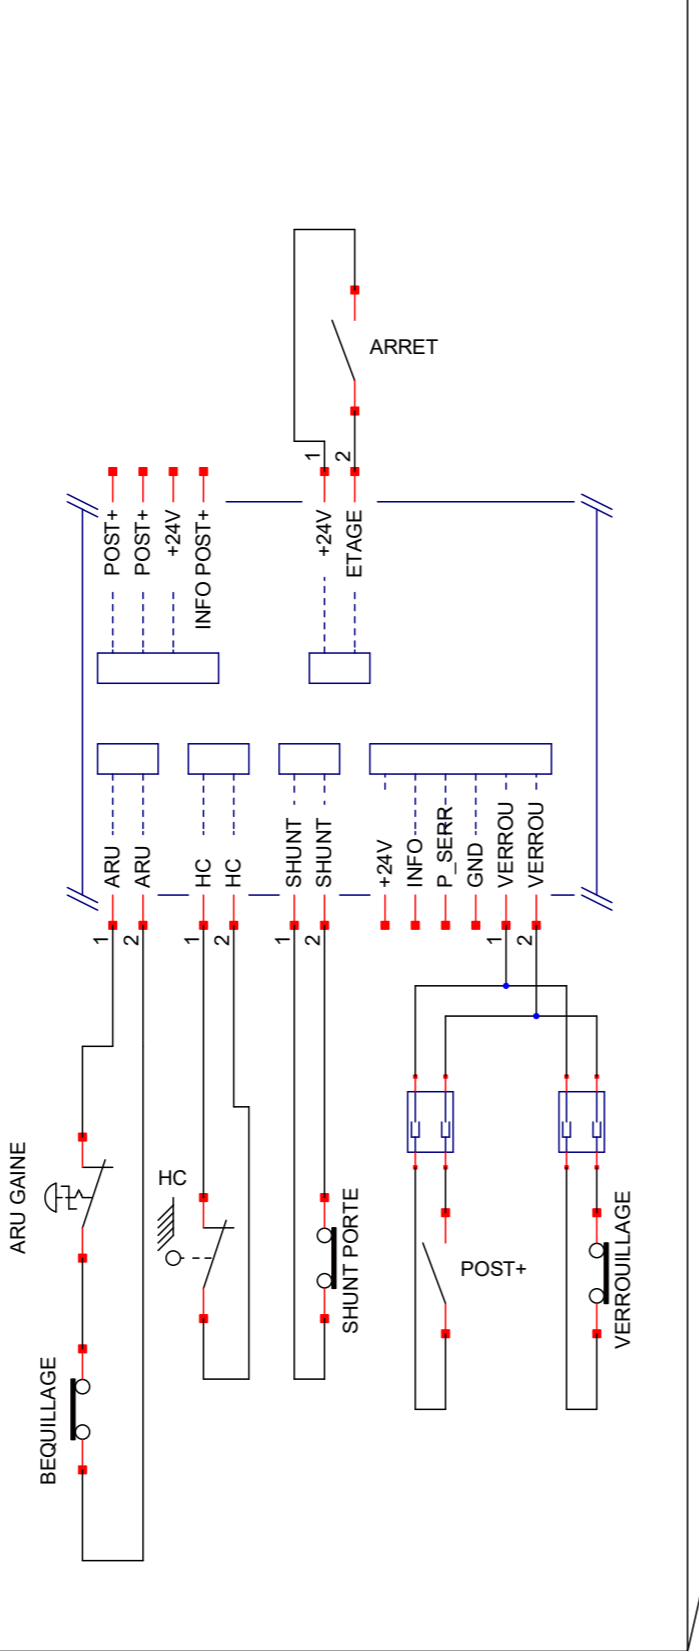

A B C D E F G H I J K

1
2
3
4
5
6
7
8
9
10
11
12
13
14
15
16
17

PLAN DE CABLAGE

MONTE-FUTS TRI DEMARREUR

MANOEUVRE PANDORA

ARMOIRE

Version serrure électrique

Version serrure mécanique

Vers palier supérieur

PALIER 0

PALIERES INTERMEDIARIES

DERNIER PALIER

BOITE HAUTE