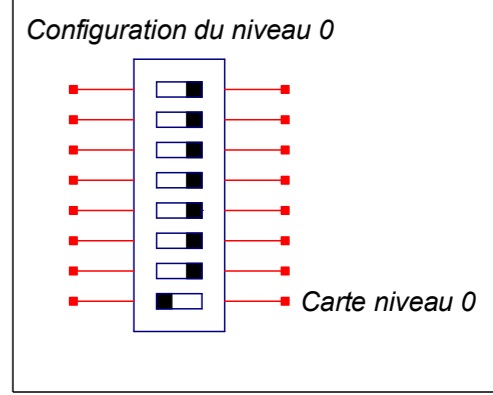

A B C D E F G H I J K

1
2
3
4
5
6
7
8
9
10
11
12
13
14
15
16
17

PLAN DE CABLAGE

MONTE-FUTS TRI DEMARREUR

MANOEUVRE PANDORA

ARMOIRE

Version serrure électrique

Version serrure mécanique

Vers palier supérieur

PALIER 0

PALIERES INTERMEDIARIES

DERNIER PALIER

BOITE HAUTE