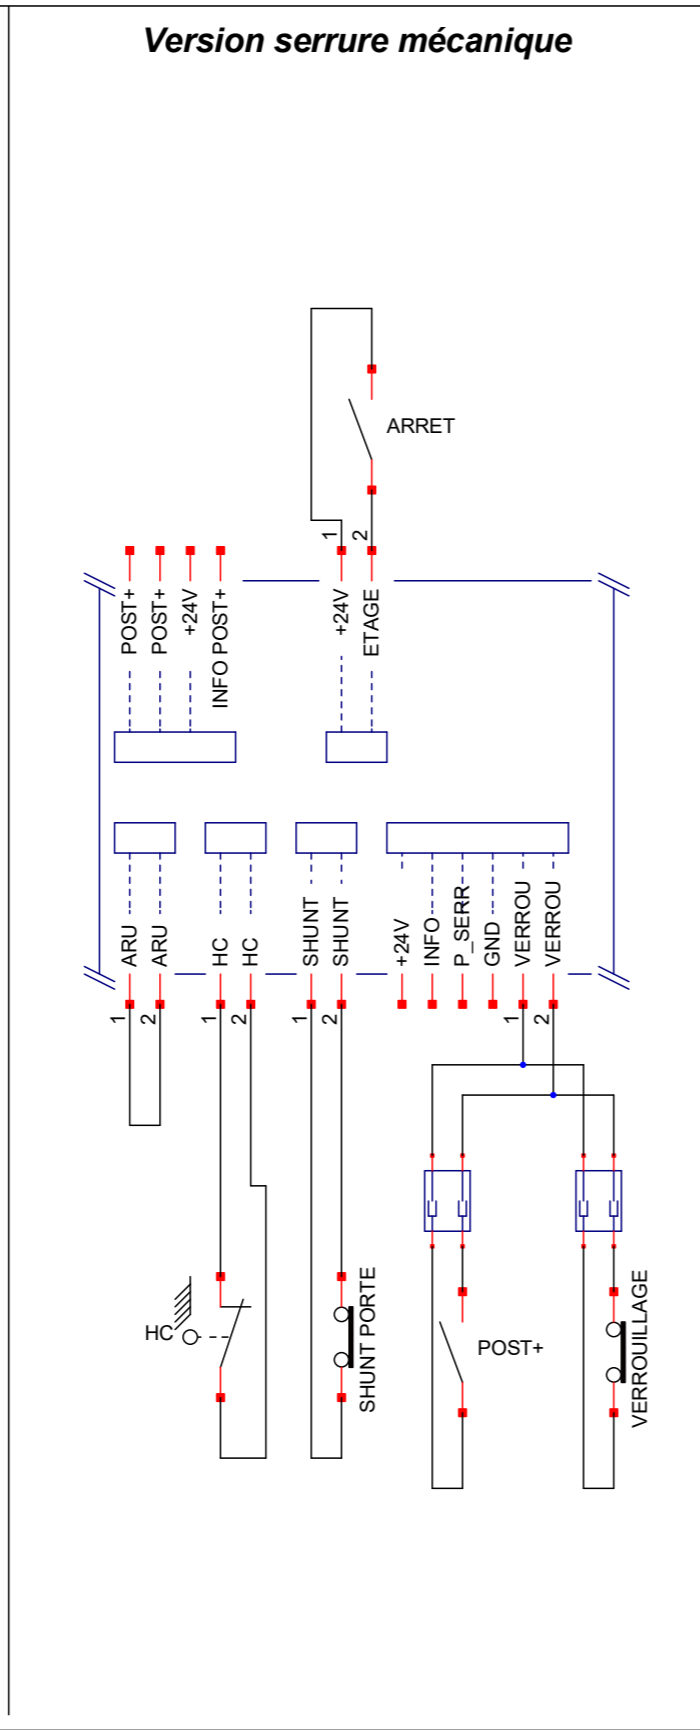

A B C D E F G H I J K

1
2
3
4
5
6
7
8
9
10
11
12
13
14
15
16
17

PLAN DE CABLAGE

MONTE-FUTS TRI DEMARREUR

MANOEUVRE PANDORA

ARMOIRE

Version serrure électrique

Version serrure mécanique

Vers palier supérieur

PALIER 0

PALIERES INTERMEDIARIES

DERNIER PALIER

BOITE HAUTE