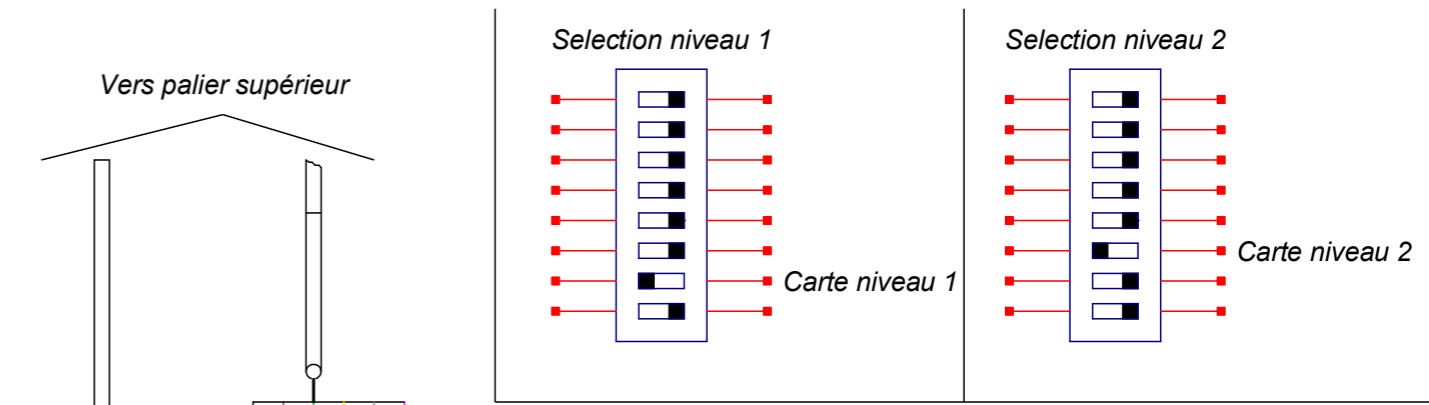

A B C D E F G H I J K

1
2
3
4
5
6
7
8
9
10
11
12
13
14
15
16
17

PLAN DE CABLAGE

MONTE-FUTS TRI DEMARREUR

MANOEUVRE PANDORA

ARMOIRE

Version serrure électrique

Version serrure mécanique

Vers palier supérieur

PALIER 0

PALIERES INTERMEDIARIES

DERNIER PALIER

BOITE HAUTE