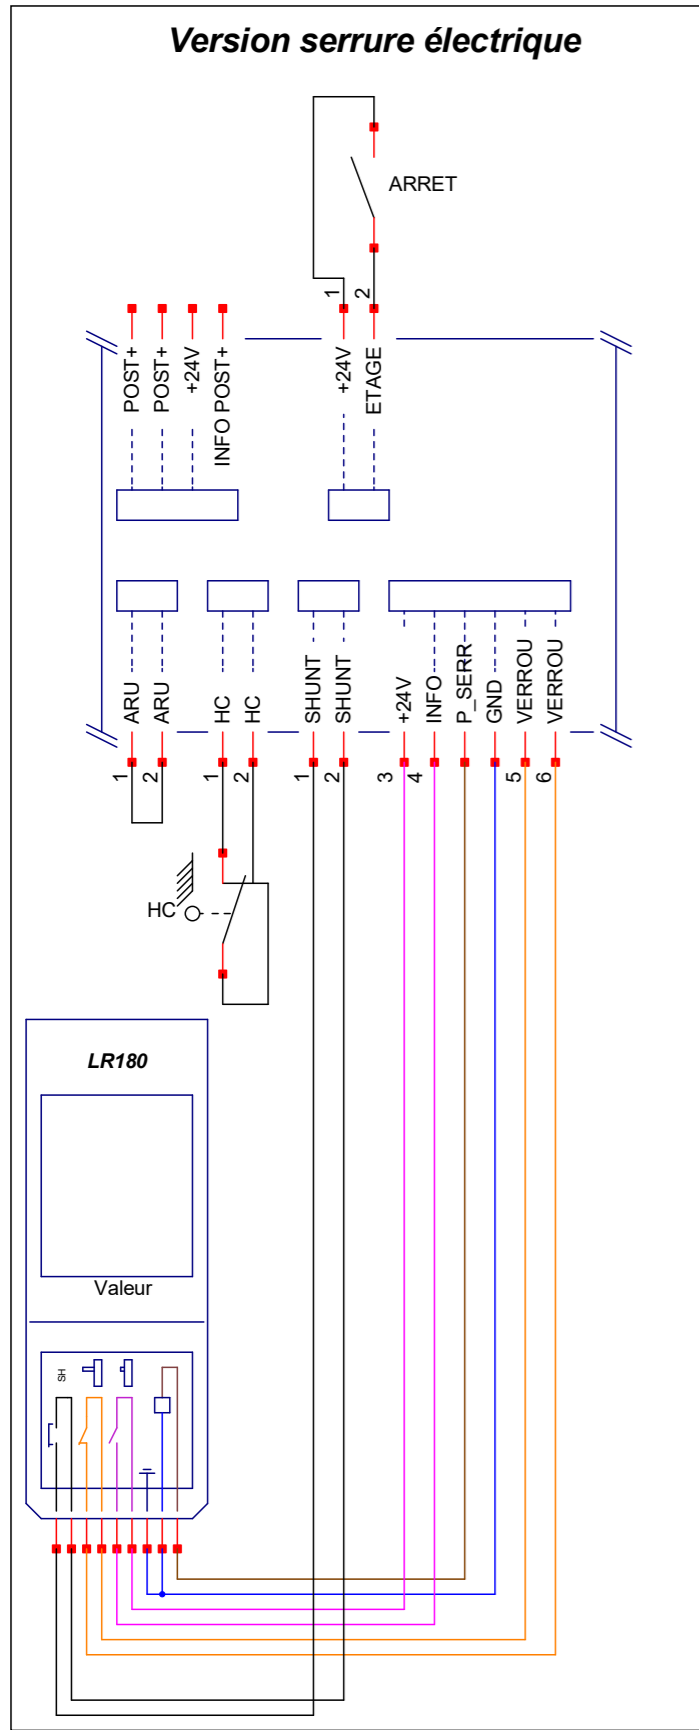

A B C D E F G H I J K

1
2
3
4
5
6
7
8
9
10
11
12
13
14
15
16
17

PLAN DE CABLAGE

MONTE-FUTS TRI DEMARREUR

MANOEUVRE PANDORA

ARMOIRE

Version serrure électrique

Version serrure mécanique

Vers palier supérieur

PALIER 0

PALIERES INTERMEDIARIES

DERNIER PALIER

BOITE HAUTE